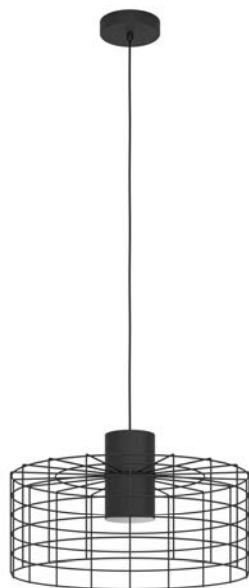

43628 MILLIGAN

General Information

Materiāla numurs	43628
Type	piekaramais gaismeklis
Produktu segments	Iekštelpu
temats	Senatnīgs

Dimensions

Izstrādājuma augstums (mm)	1100
Izstrādājuma diametrs (mm)	480
Neto svars (kg)	1,83

Material & Colour

Korpusa materiāls	tērauds
Korpusa krāsa	melns, balts
Cable Colour	tekstila kabelis melns

Functionality

Slēdža tips	bez slēdža
Akumulators	Nē

Technical Information

Aizsardzības pakāpe	IP20
Aizsardzības klase	2
Tīkla spriegums	220-240V,50/60Hz
Darba spriegums	220-240V,50/60Hz
maks. jauda (1)	1X40W