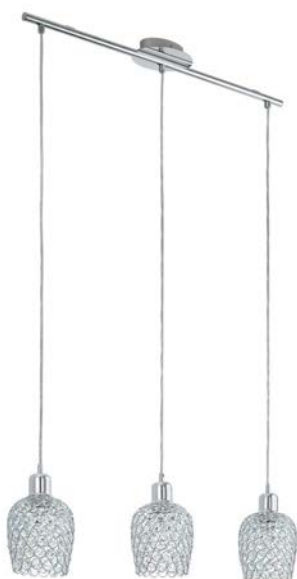

# 94897 BONARES 1

## General Information

Materiāla numurs	94897
Type	piekaramais gaismeklis
Produktu segments	iekštelpu
temats	cits / nav piešķirams

## Dimensions

Izstrādājuma augstums (mm)	1100
Izstrādājuma platums (mm)	130
Izstrādājuma garums (mm)	745
Neto svars (kg)	2,17

## Material & Colour

Korpusa materiāls	tērauds
Korpusa krāsa	hroms
Stikla/Abažūra materiāls	tērauds, kristāls
Stikla/Abažūra krāsa	hroms, caurspīdīgs