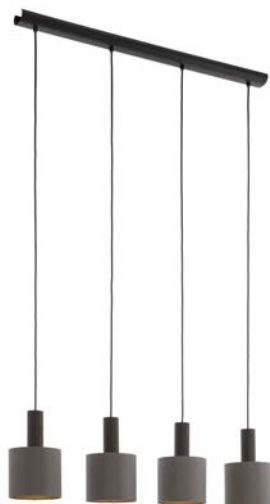

97685 CONCESSA 1

General Information

Materiāla numurs	97685
Type	piekaramais gaismeklis
Produktu segments	iekštelpu
temats	auduma-koncepcija

Dimensions

Izstrādājuma augstums (mm)	1500
Izstrādājuma platums (mm)	160
Izstrādājuma garums (mm)	940
Neto svars (kg)	3,49

Material & Colour

Korpusa materiāls	tērauds
Korpusa krāsa	tumši brūns
Stikla/Abažūra materiāls	audums
Stikla/Abažūra krāsa	kapučīno, zelts

Functionality

Slēdža tips	bez slēdža
Akumulators	Nē

97685 CONCESSA 1