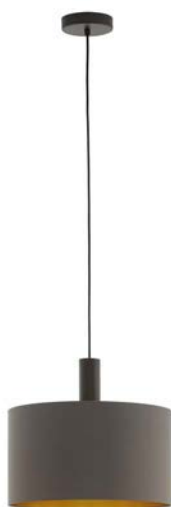

## General Information

Materiāla numurs	97682
Type	piekaramais gaismeklis
Produktu segments	iekštelpu
temats	auduma-koncepcija

## Dimensions

Izstrādājuma augstums (mm)	1500
Izstrādājuma diametrs (mm)	380
Neto svars (kg)	1,03

## Material & Colour

Korpusa materiāls	tērauds
Korpusa krāsa	tumši brūns
Stikla/Abažūra materiāls	audums
Stikla/Abažūra krāsa	kapučīno, zelts